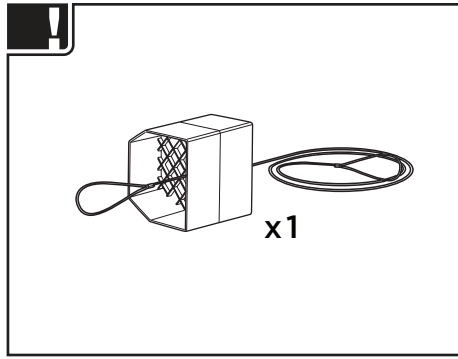

# Conduit Box Accessory 3181

318100

**THULE**<sup>®</sup>  
SWEDEN  
PROFESSIONAL

**i**

**i**

**0,3 kg**

**346000**

Thule Sweden AB, Box 69, 330 33 Hillerstorp, SWEDEN