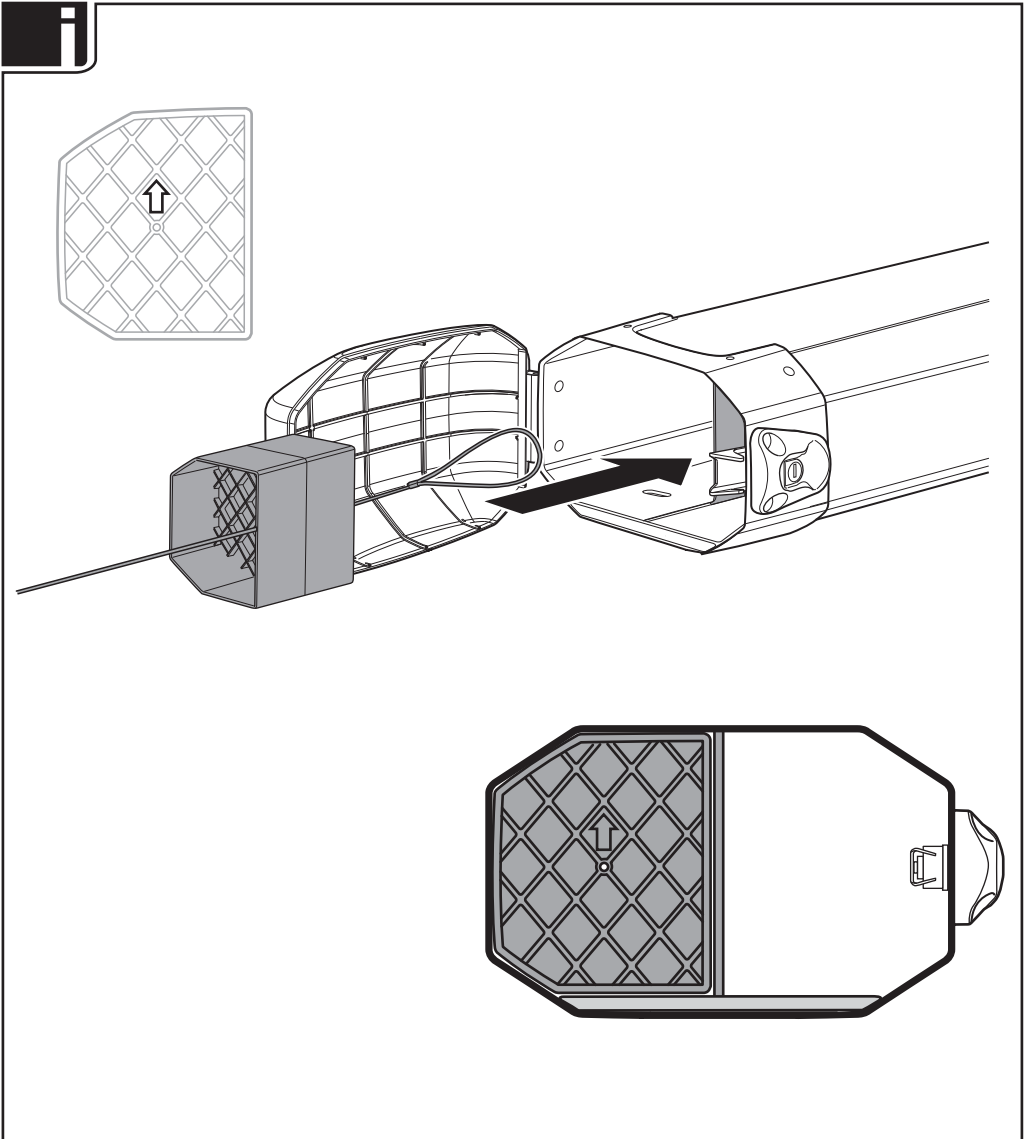

# Conduit Box Accessory 3181

318100

**THULE**<sup>®</sup>  
SWEDEN  
PROFESSIONAL

**i**

**i**

**0,3 kg**

**346000**

Thule Sweden AB, Box 69, 330 33 Hillerstorp, SWEDEN