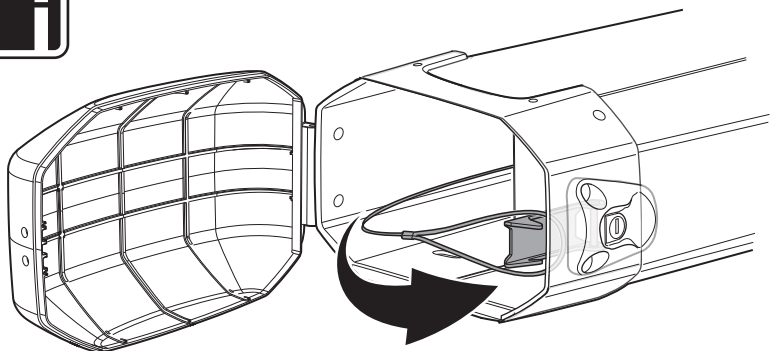

# Conduit Box Accessory 3181

318100

**THULE**<sup>®</sup>  
SWEDEN  
PROFESSIONAL

**i**

**i**

**0,3 kg**

**346000**

Thule Sweden AB, Box 69, 330 33 Hillerstorp, SWEDEN