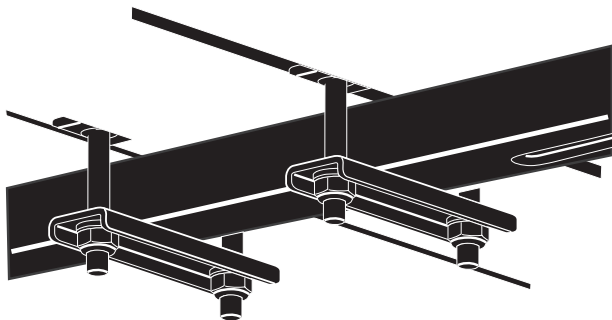

# Conduit Box Accessory 3181

318100

**THULE**<sup>®</sup>  
SWEDEN  
PROFESSIONAL

**i**

**i**

**0,3 kg**

**346000**

Thule Sweden AB, Box 69, 330 33 Hillerstorp, SWEDEN